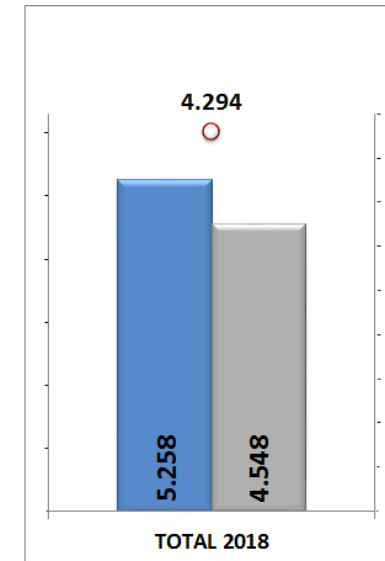

Engenharia e Obras
Ceará Área -
Reunião CONERGE

enel

Histórico de Obras Clientes MT/BT Ceará

Histórico de Obras - Novas Conexões

Em Setembro de 2014:

Criação da área de Obras MT - ND

Avanço Execução das Obras – Novas Conexões

Atendimento - Grupo A + Grupo B

Obras Fluxo

Obras solicitadas a partir de Maio/16 até 31/05/2018

Obras Fluxo - Executadas x A executar

Obras a Executar - Prazo x Fora Prazo

Obrigado