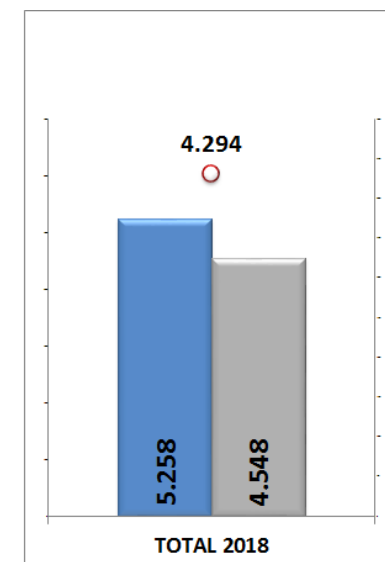

Engenharia e Obras
Ceará Área -
Reunião CONERGE

enel

Histórico de Obras Clientes MT/BT Ceará

Histórico de Obras - Novas Conexões

Em Setembro de 2014:

Criação da área de Obras MT - ND

Avanço Execução das Obras – Novas Conexões

Atendimento - Grupo A + Grupo B

Obras Fluxo

Obras solicitadas a partir de Maio/16 até 31/05/2018

Obras Fluxo - Executadas x A executar

Obras a Executar - Prazo x Fora Prazo

Obrigado