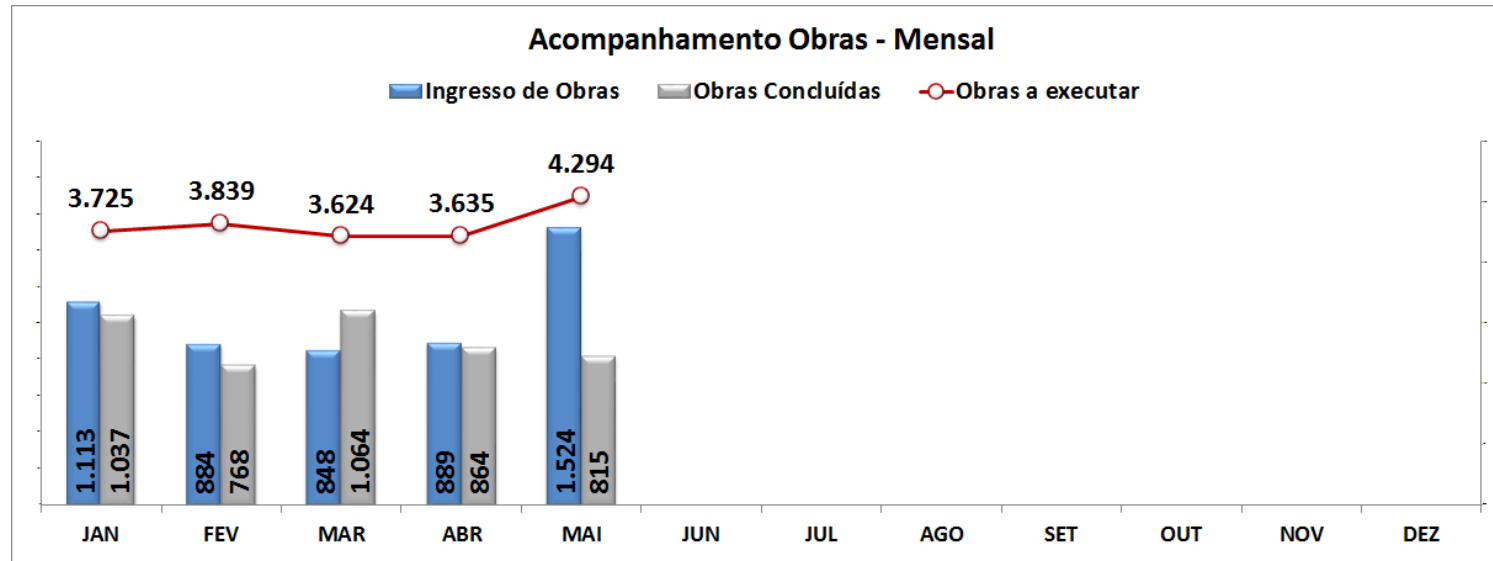

Engenharia e Obras
Ceará Área -
Reunião CONERGE

enel

Histórico de Obras Clientes MT/BT Ceará

Histórico de Obras - Novas Conexões

Em Setembro de 2014:

Criação da área de Obras MT - ND

Avanço Execução das Obras – Novas Conexões

Atendimento - Grupo A + Grupo B

Obras Fluxo

Obras solicitadas a partir de Maio/16 até 31/05/2018

Obras Fluxo - Executadas x A executar

Obras a Executar - Prazo x Fora Prazo

Obrigado