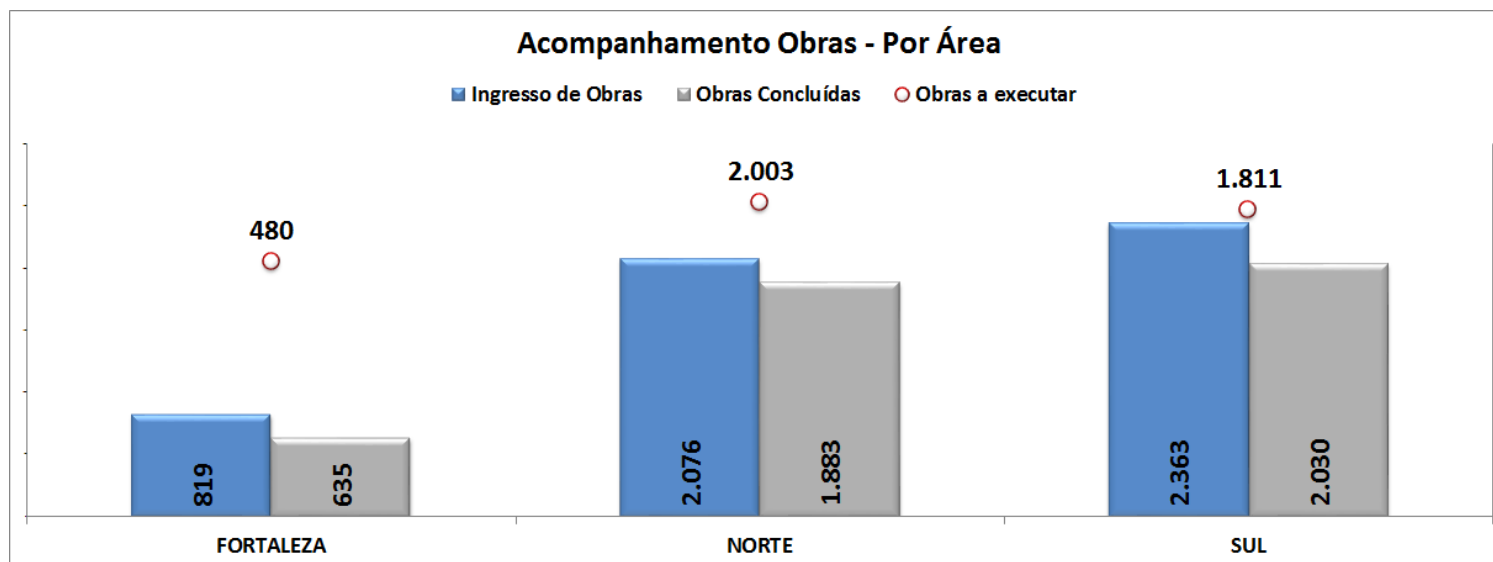

Engenharia e Obras
Ceará Área -
Reunião CONERGE

enel

Histórico de Obras Clientes MT/BT Ceará

Histórico de Obras - Novas Conexões

Em Setembro de 2014:

Criação da área de Obras MT - ND

Avanço Execução das Obras – Novas Conexões

Atendimento - Grupo A + Grupo B

Obras Fluxo

Obras solicitadas a partir de Maio/16 até 31/05/2018

Obras Fluxo - Executadas x A executar

Obras a Executar - Prazo x Fora Prazo

Obrigado