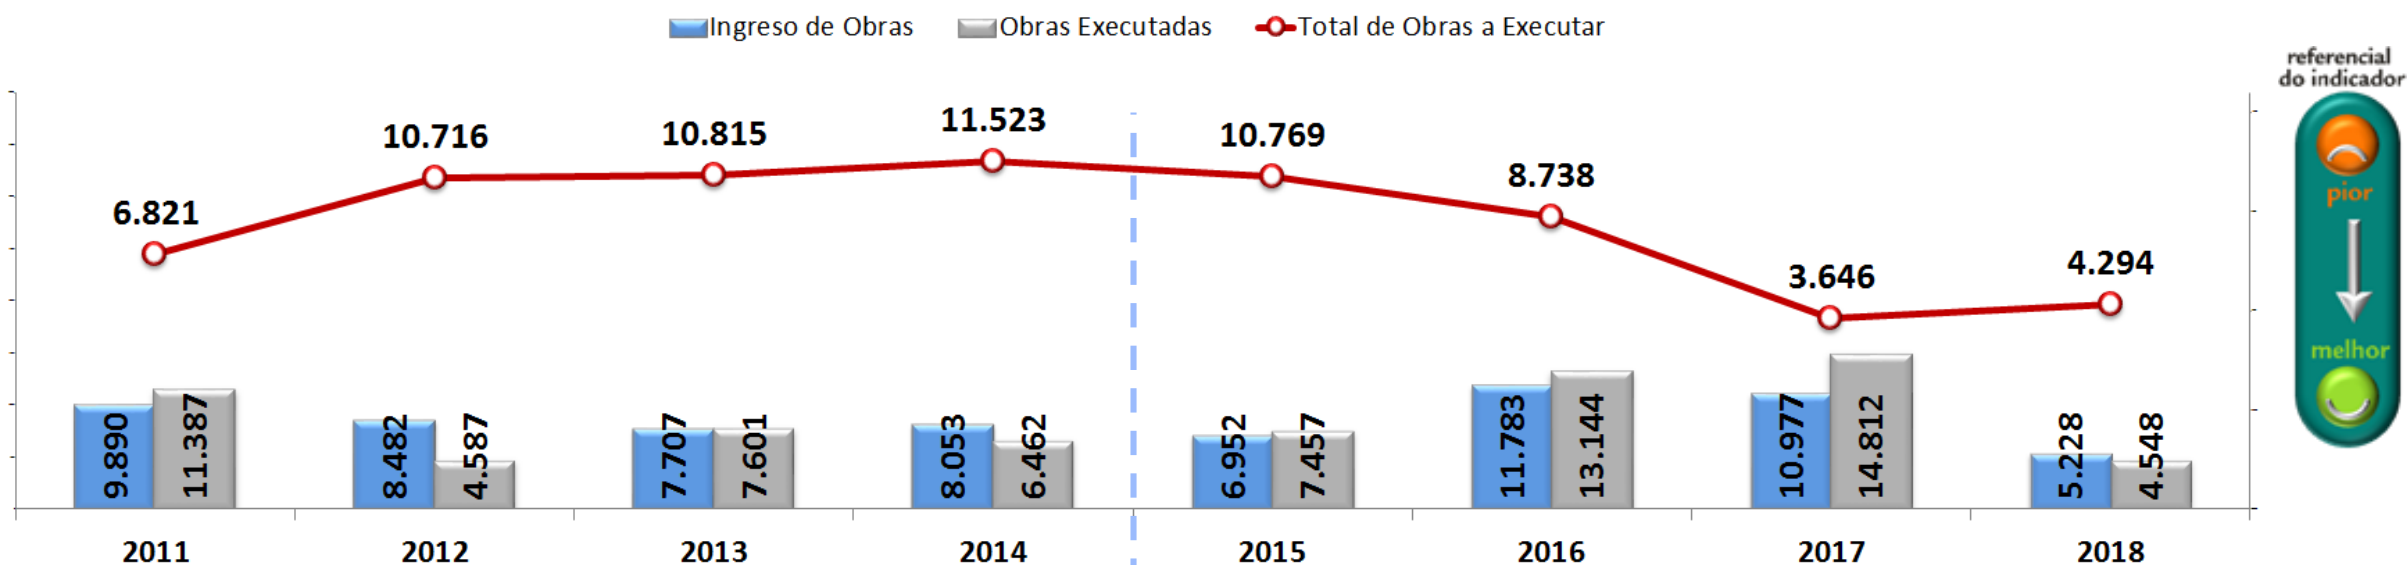

Engenharia e Obras
Ceará Área -
Reunião CONERGE

enel

Histórico de Obras Clientes MT/BT Ceará

Histórico de Obras - Novas Conexões

Em Setembro de 2014:

Criação da área de Obras MT - ND

Avanço Execução das Obras – Novas Conexões

Atendimento - Grupo A + Grupo B

Obras Fluxo

Obras solicitadas a partir de Maio/16 até 31/05/2018

Obras Fluxo - Executadas x A executar

Obras a Executar - Prazo x Fora Prazo

Obrigado