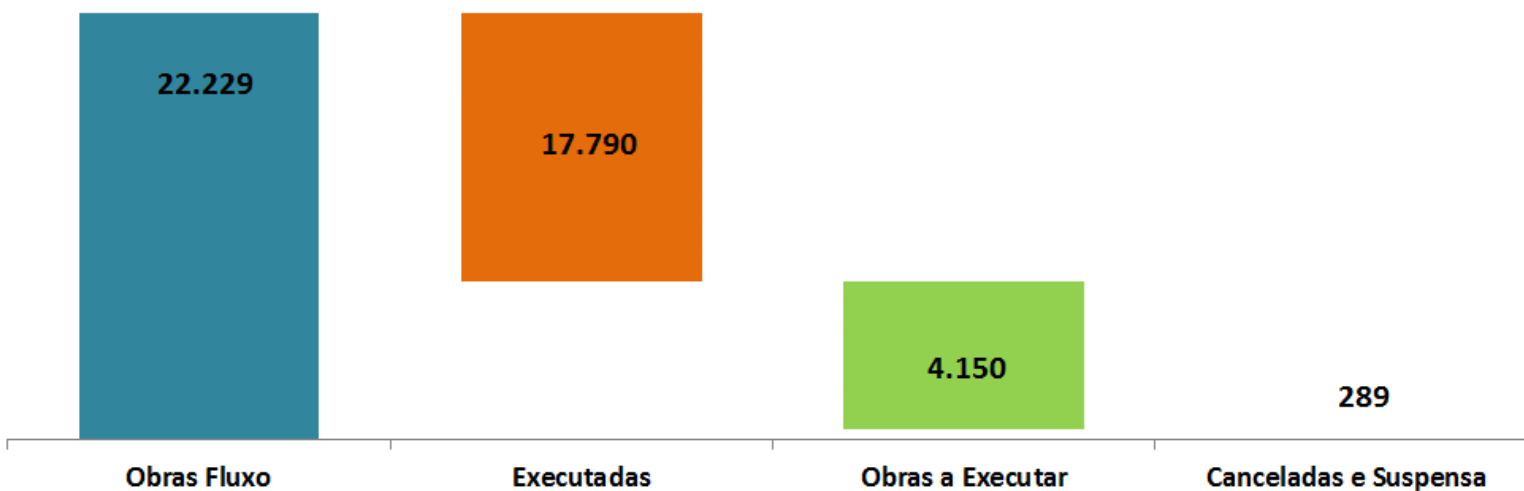

Engenharia e Obras
Ceará Área -
Reunião CONERGE

enel

Histórico de Obras Clientes MT/BT Ceará

Histórico de Obras - Novas Conexões

Em Setembro de 2014:

Criação da área de Obras MT - ND

Avanço Execução das Obras – Novas Conexões

Atendimento - Grupo A + Grupo B

Obras Fluxo

Obras solicitadas a partir de Maio/16 até 31/05/2018

Obras Fluxo - Executadas x A executar

Obras a Executar - Prazo x Fora Prazo

Obrigado